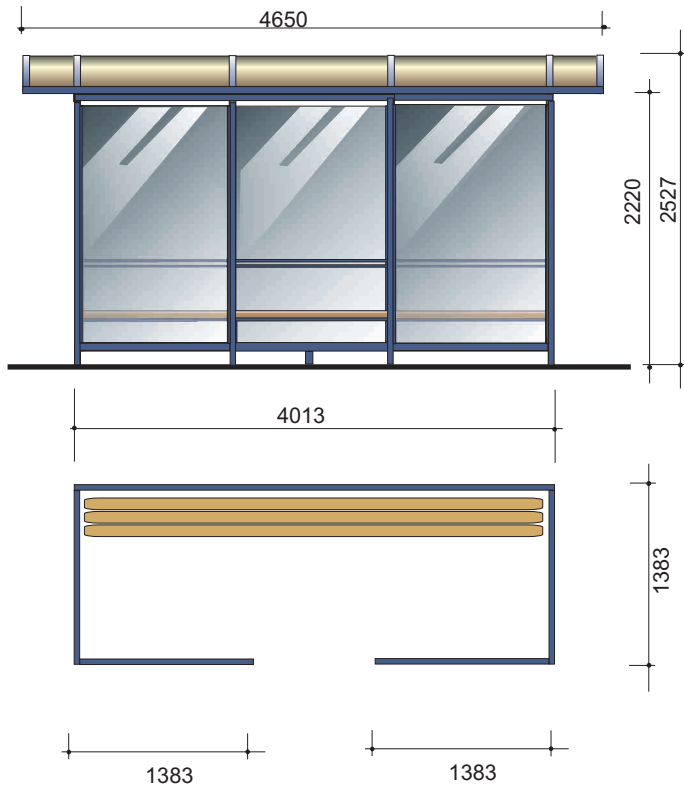

**MERKURY 2005**

**Ścianka boczna**

**Wersje piktoqramów**

Rozmiar 25 x 50 cm

Rozmiar 25 x 25 cm

Rozmiar 25 x 25 cm

**MERKURY 2007**

**MERKURY 2005**

**Ścianka boczna**

**Wersje piktoqramów**

Rozmiar 25 x 50 cm

Rozmiar 25 x 25 cm

Rozmiar 25 x 25 cm

**MERKURY 2007**

**PALARNIA SERII MERKURY 2000 ST**

PRAWA AUTORSKIE ZASTRZEŻONE