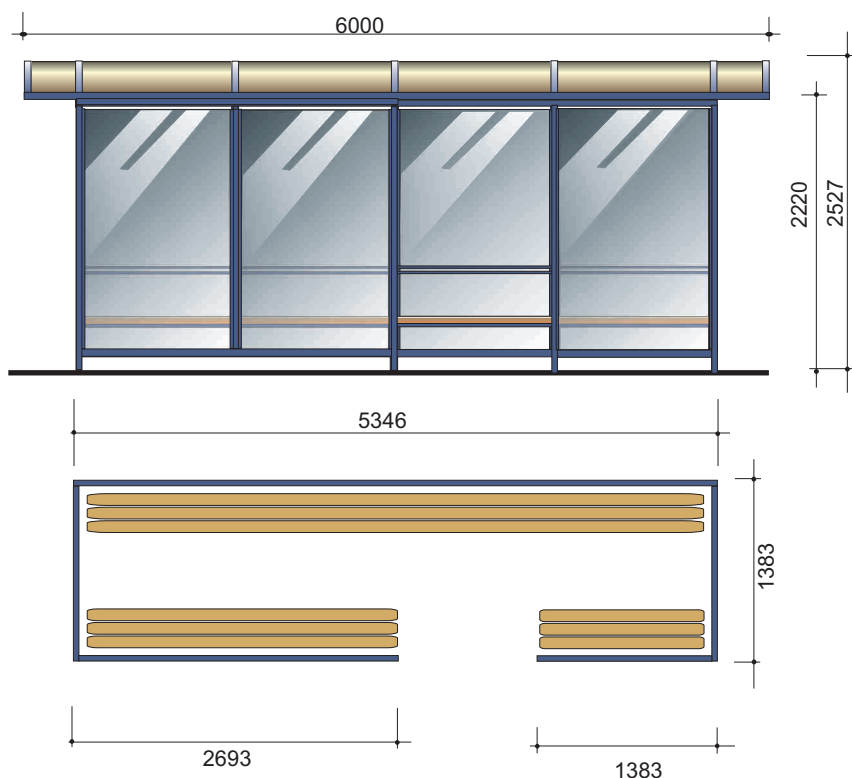

**MERKURY 2005**

**Ścianka boczna**

**Wersje piktoqramów**

Rozmiar 25 x 50 cm

Rozmiar 25 x 25 cm

Rozmiar 25 x 25 cm

**MERKURY 2007**

**MERKURY 2005**

**Ścianka boczna**

**Wersje piktoqramów**

Rozmiar 25 x 50 cm

Rozmiar 25 x 25 cm

Rozmiar 25 x 25 cm

**MERKURY 2007**

**PALARNIA SERII MERKURY 2000 ST**

PRAWA AUTORSKIE ZASTRZEŻONE