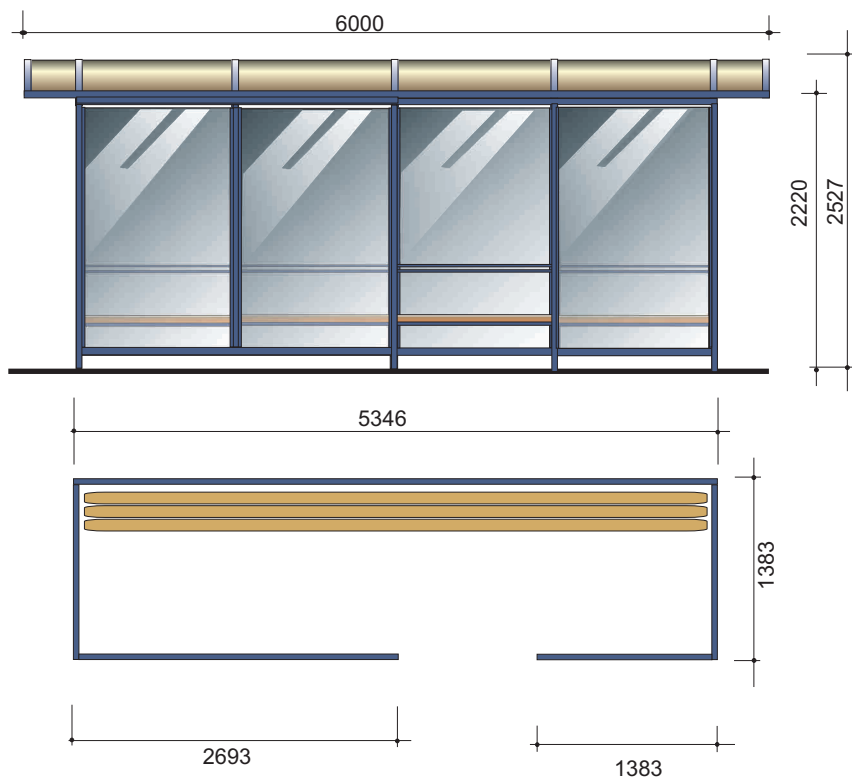

MERKURY 2005

Ścianka boczna

Wersje piktoqramów

Rozmiar 25 x 50 cm

Rozmiar 25 x 25 cm

Rozmiar 25 x 25 cm

MERKURY 2007

MERKURY 2005

Ścianka boczna

Wersje piktoqramów

Rozmiar 25 x 50 cm

Rozmiar 25 x 25 cm

Rozmiar 25 x 25 cm

MERKURY 2007

PALARNIA SERII MERKURY 2000 ST

PRAWA AUTORSKIE ZASTRZEŻONE