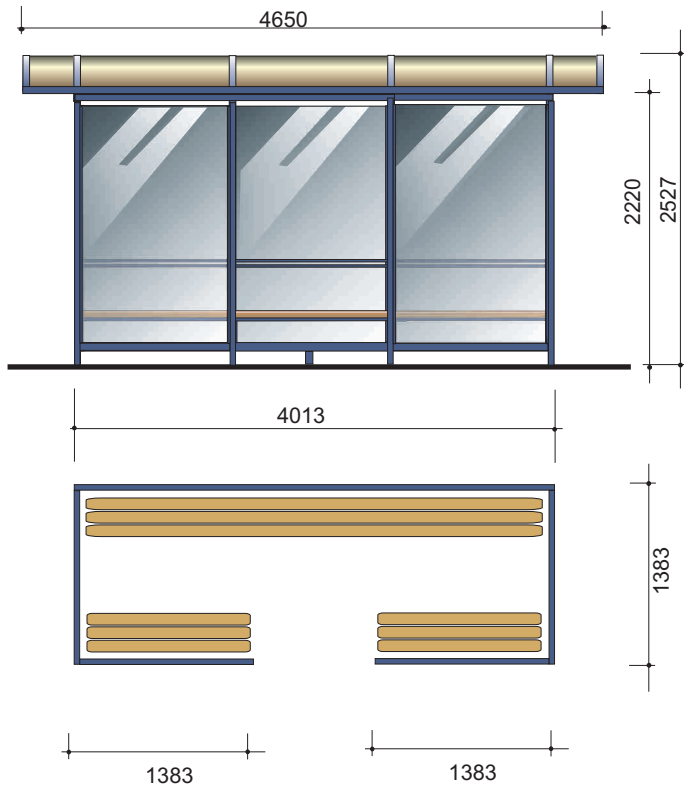

**MERKURY 2005**

**Ścianka boczna**

**Wersje piktoqramów**

Rozmiar 25 x 50 cm

Rozmiar 25 x 25 cm

Rozmiar 25 x 25 cm

**MERKURY 2007**

**MERKURY 2005**

**Ścianka boczna**

**Wersje piktoqramów**

Rozmiar 25 x 50 cm

Rozmiar 25 x 25 cm

Rozmiar 25 x 25 cm

**MERKURY 2007**

**PALARNIA SERII MERKURY 2000 ST**

PRAWA AUTORSKIE ZASTRZEŻONE