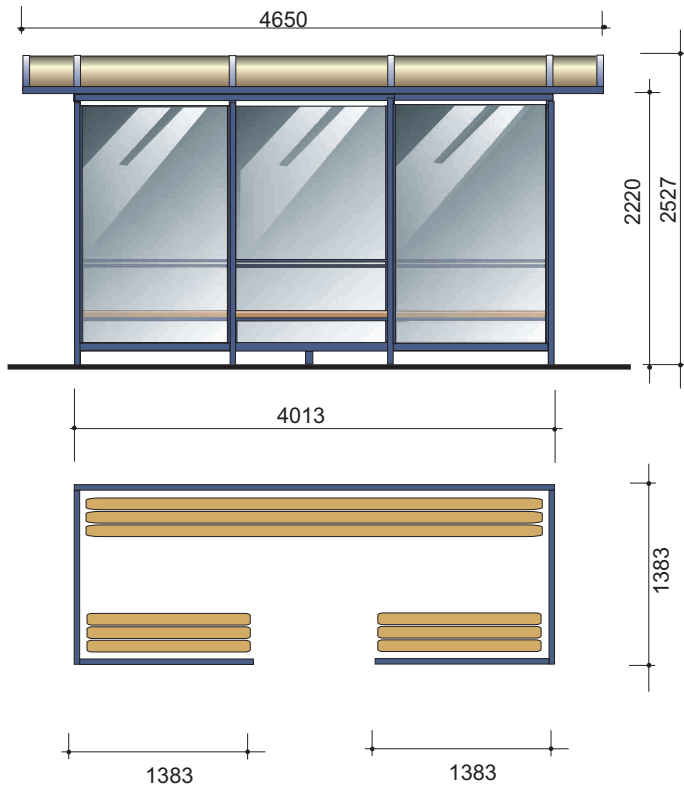

MERKURY 2005

Ścianka boczna

Wersje piktoqramów

Rozmiar 25 x 50 cm

Rozmiar 25 x 25 cm

Rozmiar 25 x 25 cm

MERKURY 2007

MERKURY 2005

Ścianka boczna

Wersje piktoqramów

Rozmiar 25 x 50 cm

Rozmiar 25 x 25 cm

Rozmiar 25 x 25 cm

MERKURY 2007

PALARNIA SERII MERKURY 2000 ST

PRAWA AUTORSKIE ZASTRZEŻONE