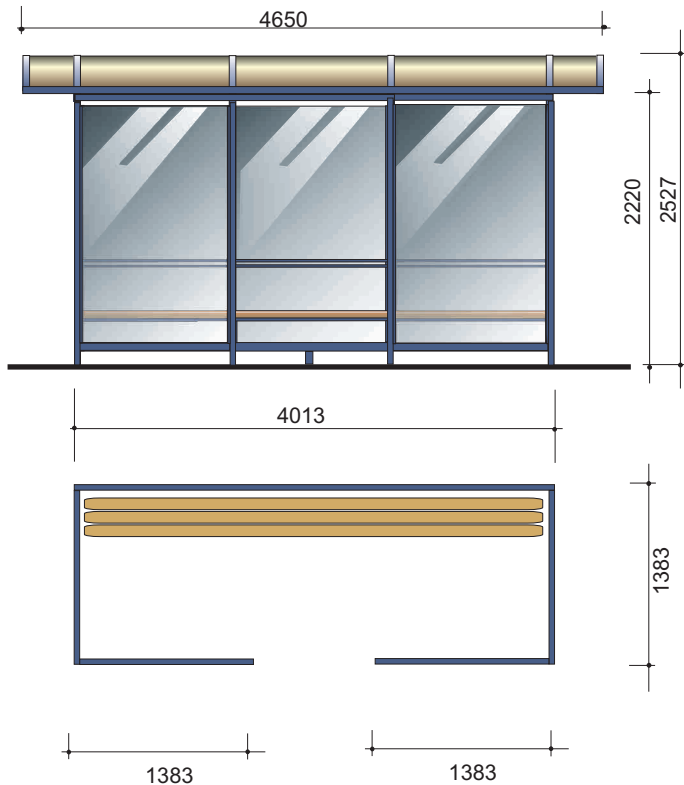

MERKURY 2005

Ścianka boczna

Wersje piktoqramów

Rozmiar 25 x 50 cm

Rozmiar 25 x 25 cm

Rozmiar 25 x 25 cm

MERKURY 2007

MERKURY 2005

Ścianka boczna

Wersje piktoqramów

Rozmiar 25 x 50 cm

Rozmiar 25 x 25 cm

Rozmiar 25 x 25 cm

MERKURY 2007

PALARNIA SERII MERKURY 2000 ST

PRAWA AUTORSKIE ZASTRZEŻONE