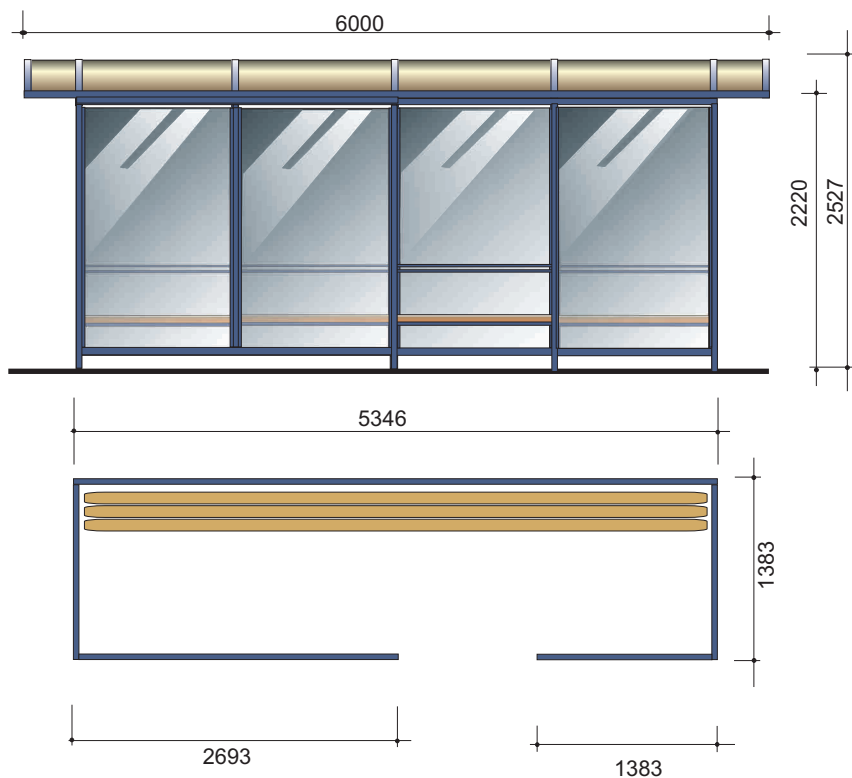

**MERKURY 2005**

**Ścianka boczna**

**Wersje piktoqramów**

Rozmiar 25 x 50 cm

Rozmiar 25 x 25 cm

Rozmiar 25 x 25 cm

**MERKURY 2007**

**MERKURY 2005**

**Ścianka boczna**

**Wersje piktoqramów**

Rozmiar 25 x 50 cm

Rozmiar 25 x 25 cm

Rozmiar 25 x 25 cm

**MERKURY 2007**

**PALARNIA SERII MERKURY 2000 ST**

PRAWA AUTORSKIE ZASTRZEŻONE