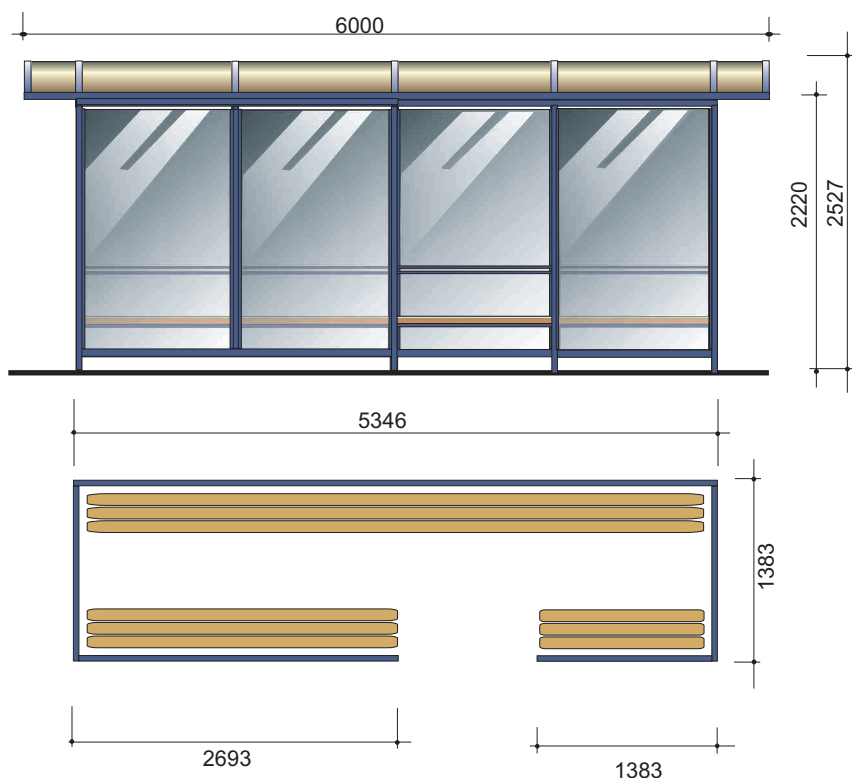

MERKURY 2005

Ścianka boczna

Wersje piktoqramów

Rozmiar 25 x 50 cm

Rozmiar 25 x 25 cm

Rozmiar 25 x 25 cm

MERKURY 2007

MERKURY 2005

Ścianka boczna

Wersje piktoqramów

Rozmiar 25 x 50 cm

Rozmiar 25 x 25 cm

Rozmiar 25 x 25 cm

MERKURY 2007

PALARNIA SERII MERKURY 2000 ST

PRAWA AUTORSKIE ZASTRZEŻONE